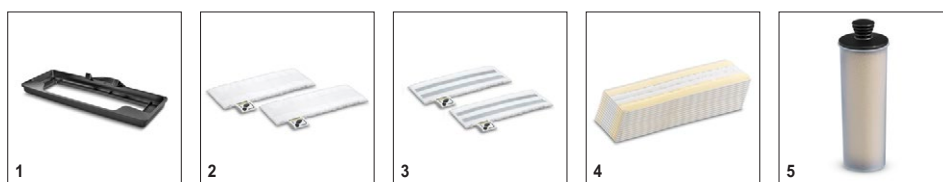

SC 3 Upright EasyFix Premium 1.513-320.0

KÄRCHER

		Артикул	Количество					Описание	
Насадки									
Накладка для чистки ковров	1	2.863-269.0	1 шт.					Позволяет легко и удобно освежать ковровые напольные покрытия. Совместима с насадкой для пола EasyFix.	☒
Комплекты текстильных салфеток									
Комплект микроволоконных салфеток к насадке для пола EasyFix	2	2.863-259.0	2 шт.					2 износостойкие и хорошо впитывающие влагу микроволоконные салфетки для пола к насадке для пола EasyFix, удобно закрепляемые застежкой-липучкой и снимаемые без контакта с грязью.	☒
Microfibre floor cloths abrasive 2-er Se	3	2.863-309.0	2 шт.						☒
SC Disposable Cloth EasyFix	4	2.863-299.0	15 шт.						☐
Другое									
Фильтр от накипи для SC 3	5	2.863-018.0						Картридж с фильтром для удаления накипи автоматически и эффективно удаляет известь из заливаемой воды - обеспечивает длительный срок службы аппарата. Подходит для парочистителя SC 3.	☒

☒ Включено в комплект поставки ☐ Доступные аксессуары