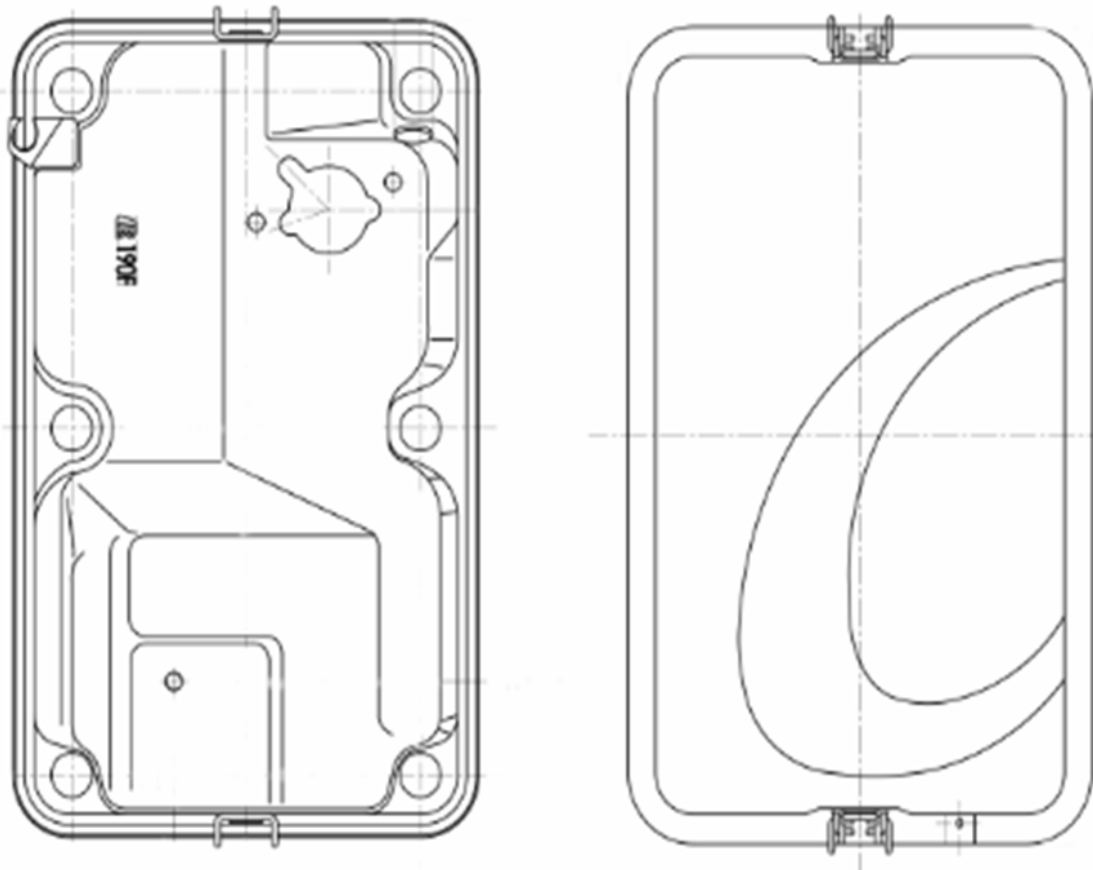

ФИЛЬТР ВОЗДУШНЫЙ