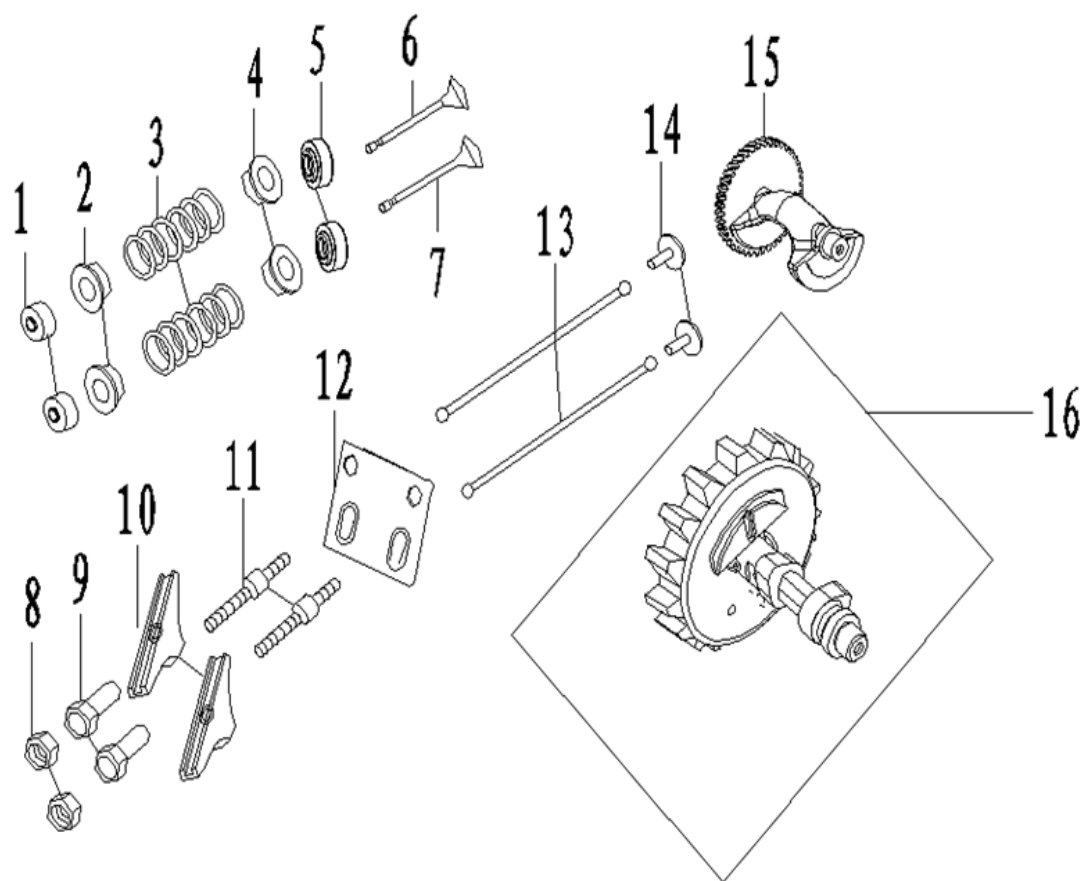

СИСТЕМА КЛАПАНОВ

ПОЗИЦИИ	КОД	НАИМЕНОВАНИЕ	КОЛ-ВО
1	33141-00022-00	ШЛЯПКА ВПУСКНОГО КЛАПАНА	2
2	34016-00007-00	ДЕРЖАТЕЛЬ ВПУСКНОГО КЛАПАНА	2
3	34015-00004-00	ПРУЖИНА	2
4	34016-00008-00	ДЕРЖАТЕЛЬ ВЫПУСКНОГО КЛАПАНА	2
5	34007-00001-00	КОЛПАЧОК МАСЛОСЪЁМНЫЙ	2
6	34013-00032-00	КЛАПАН ВЫПУСКНОЙ	1
7	34013-00052-00	КЛАПАН ВПУСКНОЙ	1
8	30121-00034-00	ГАЙКА РЕГУЛИРОВОЧНАЯ	2
9	30134-00005-00	ГАЙКА РЕГУЛИРОВОЧНАЯ	2