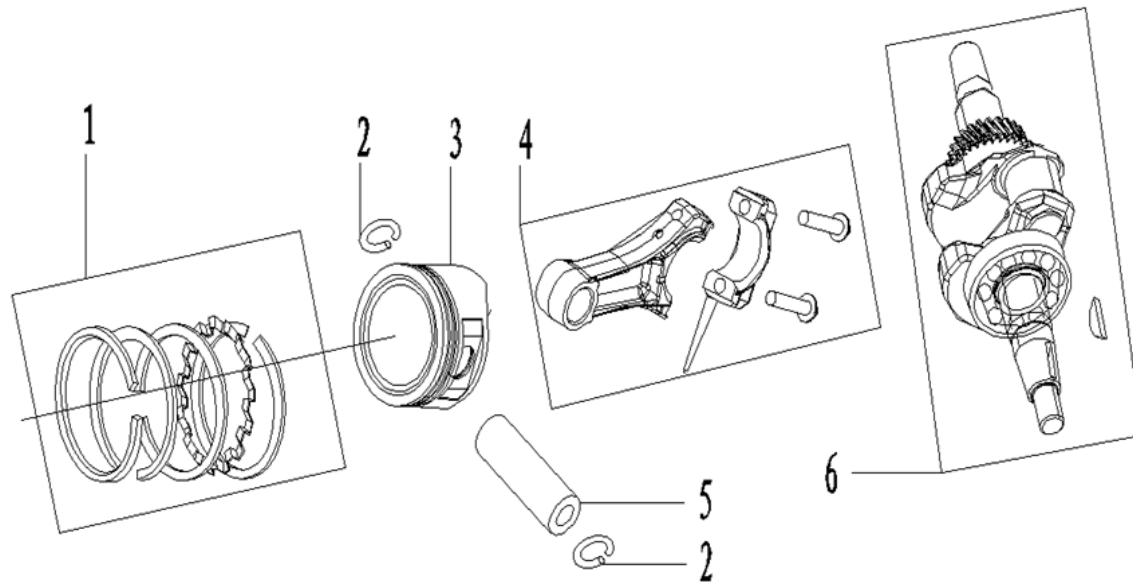

ПОРШЕНЬ / КОЛЕНВАЛ

ПОЗИЦИИ	КОД	НАИМЕНОВАНИЕ	КОЛ-ВО
1	20084-00011-00	НАБОР ПОРШНЕВЫХ КОЛЕЦ	1
2	30150-00023-00	КОЛЬЦО СТОПОРНОЕ	2
3	34004-00018-00	ПОРШЕНЬ	1
4	20008-00009-00	ШАТУН В СБОРЕ	1
5	34006-00015-00	ПАЛЕЦ ПОРШНЯ	1
6	20011-00063-00	КОЛЕНВАЛ В СБОРЕ	1