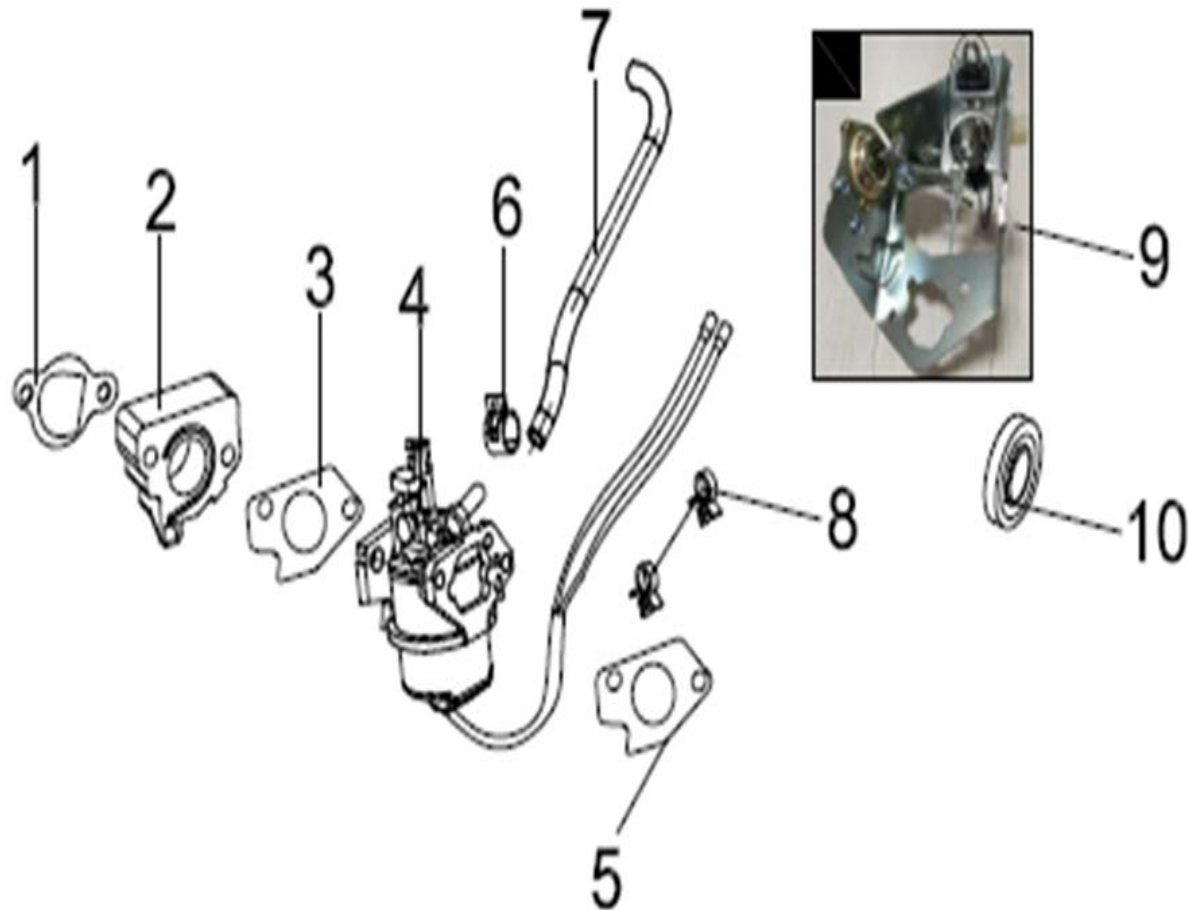

КАРБЮРАТОР

ПОЗИЦИИ	КОД	НАИМЕНОВАНИЕ	КОЛ-ВО
1	33048-00053-00	ПРОКЛАДКА ИЗОЛЯТОРА КАРБЮРАТОРА	1
2	34012-00014-00	ИЗОЛЯТОР КАРБЮРАТОРА	1
3	33048-00078-00	ПРОКЛАДКА КАРБЮРАТОРА	1
4	20024-00106-00	КАРБЮРАТОР	1