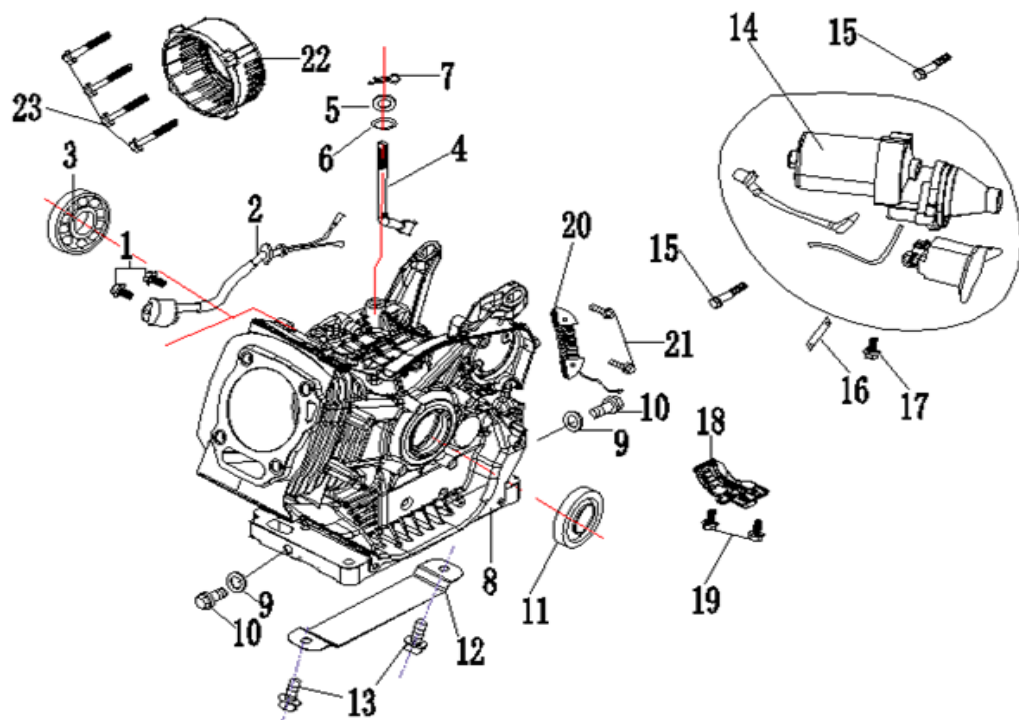

ГОЛОВКА ЦИЛИНДРА

ПОЗИЦИИ	КОД	НАИМЕНОВАНИЕ	КОЛ-ВО
1	30101-00071-00	БОЛТ (M6x20)	4
2	20021-00018-00	КРЫШКА ГОЛОВКИ ЦИЛИНДРА	1
3	33048-00154-00	ПРОКЛАДКА КРЫШКИ ГОЛОВКИ ЦИЛИНДРА	1
4	30101-00070-00	БОЛТ (M6x12)	5
5	34021-00014-00	ДЕФЛЕКТОР НИЖНИЙ	1
6	34021-00062-00	ДЕФЛЕКТОР	1
7	30101-00289-00	БОЛТ (M10x87)	4
8	30110-00027-00	ШПИЛЬКА	2
9	20027-00011-00	СВЕЧА ЗАЖИГАНИЯ	1
10	20023-00027-00	ГОЛОВКА ЦИЛИНДРА	1
11	33048-00036-00	ПРОКЛАДКА ГОЛОВКИ ЦИЛИНДРА	1
12	34006-00007-00	ВТУЛКА НАПРАВЛЯЮЩАЯ	2

13	30110-00020-00	ШПИЛЬКА	2
14	34024-00056-00	ХОМУТ (D14xD15.5x10)	1
15	34023-00074-00	ТРУБКА	1

КАРТЕР В СБОРЕ

ПОЗИЦИИ	КОД	НАИМЕНОВАНИЕ	КОЛ-ВО
1	30101-00342-00	БОЛТ (М6х16)	2
2	33247-00010-00	ДАТЧИК МАСЛА	1
3	30141-00112-00	ПОДШИПНИК	1
4	34026-00005-01	ПЛЕЧО РЫЧАГА РЕГУЛЯТОРА	1
5	34007-00002-00	САЛЬНИК (D8xD14x5)	1
6	30136-00095-00	ШАЙБА (D8xD17x1.0)	2
7	34006-00017-00	ШТИФТ	1
8	34011-00070-00	КАРТЕР	1
9	30136-00080-00	ШАЙБА	2
10	30101-00514-00	БОЛТ (М12х1.5)	2
11	34007-00012-00	САЛЬНИК (D35xD52x8)	1
12	20249-00144-00	ОПОРА КАРТЕРА	1
13	30101-00041-00	БОЛТ	2
14	20149-00009-00	ЭЛЕКТРОСТАРТЕР	1

КРЫШКА КАРТЕРА

ПОЗИЦИИ	КОД	НАИМЕНОВАНИЕ	КОЛ-ВО
1	34007-00012-00	САЛЬНИК (D35xD52x8)	1
2	30101-00370-00	БОЛТ (M8x40)	10
3	20026-00019-00	ПРОБКА МАСЛЯНАЯ	1
4	33129-00019-00	КРЫШКА КАРТЕРА	1
5	20026-00005-00	ЩУП МАСЛЯНЫЙ В СБОРЕ	1
6	20013-00004-00	РЕГУЛЯТОР ОБОРОТОВ	1
7	30141-00112-00	ПОДШИПНИК 6202	1
8	30141-00118-00	ПОДШИПНИК 6207	1
10	33048-00066-00	ПРОКЛАДКА КРЫШКИ КАРТЕРА	1
9	34006-00001-00	ШТИФТ (D8xD6.4x12)	2