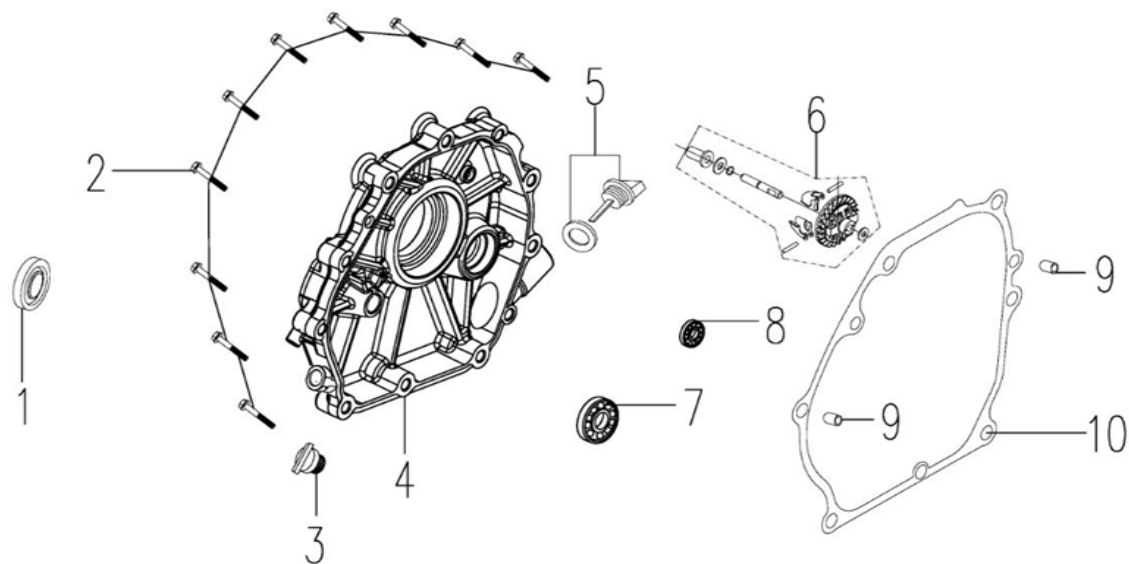

ГОЛОВКА ЦИЛИНДРА

ПОЗИЦИИ	КОД	НАИМЕНОВАНИЕ	КОЛ-ВО
1	30101-00071-00	БОЛТ (M6x20)	4
2	20021-00018-00	КРЫШКА ГОЛОВКИ ЦИЛИНДРА	1
3	33048-00154-00	ПРОКЛАДКА КРЫШКИ ГОЛОВКИ ЦИЛИНДРА	1
4	30101-00070-00	БОЛТ (M6x12)	5
5	34021-00014-00	ДЕФЛЕКТОР НИЖНИЙ	1
6	34021-00062-00	ДЕФЛЕКТОР	1
7	30101-00289-00	БОЛТ (M10x87)	4
8	30110-00027-00	ШПИЛЬКА	2
9	20027-00011-00	СВЕЧА ЗАЖИГАНИЯ	1
10	20023-00027-00	ГОЛОВКА ЦИЛИНДРА	1
11	33048-00036-00	ПРОКЛАДКА ГОЛОВКИ ЦИЛИНДРА	1
12	34006-00007-00	ВТУЛКА НАПРАВЛЯЮЩАЯ	2

13	30110-00020-00	ШПИЛЬКА	2
14	34024-00056-00	ХОМУТ (D14xD15.5x10)	1
15	34023-00074-00	ТРУБКА	1

КАРТЕР В СБОРЕ

ПОЗИЦИИ	КОД	НАИМЕНОВАНИЕ	КОЛ-ВО
1	30101-00342-00	БОЛТ (М6х16)	2
2	33247-00010-00	ДАТЧИК МАСЛА	1
3	30141-00112-00	ПОДШИПНИК	1
4	34026-00005-01	ПЛЕЧО РЫЧАГА РЕГУЛЯТОРА	1
5	34007-00002-00	САЛЬНИК (D8xD14x5)	1
6	30136-00095-00	ШАЙБА (D8xD17x1.0)	2
7	34006-00017-00	ШТИФТ	1
8	34011-00070-00	КАРТЕР	1
9	30136-00080-00	ШАЙБА	2
10	30101-00514-00	БОЛТ (М12х1.5)	2
11	34007-00012-00	САЛЬНИК (D35xD52x8)	1
12	20249-00144-00	ОПОРА КАРТЕРА	1
13	30101-00041-00	БОЛТ	2
14	20149-00009-00	ЭЛЕКТРОСТАРТЕР	1

КРЫШКА КАРТЕРА

ПОЗИЦИИ	КОД	НАИМЕНОВАНИЕ	КОЛ-ВО
1	34007-00012-00	САЛЬНИК (D35xD52x8)	1
2	30101-00370-00	БОЛТ (M8x40)	10
3	20026-00019-00	ПРОБКА МАСЛЯНАЯ	1
4	33129-00019-00	КРЫШКА КАРТЕРА	1
5	20026-00005-00	ЩУП МАСЛЯНЫЙ В СБОРЕ	1
6	20013-00004-00	РЕГУЛЯТОР ОБОРОТОВ	1
7	30141-00112-00	ПОДШИПНИК 6202	1
8	30141-00118-00	ПОДШИПНИК 6207	1
10	33048-00066-00	ПРОКЛАДКА КРЫШКИ КАРТЕРА	1
9	34006-00001-00	ШТИФТ (D8xD6.4x12)	2