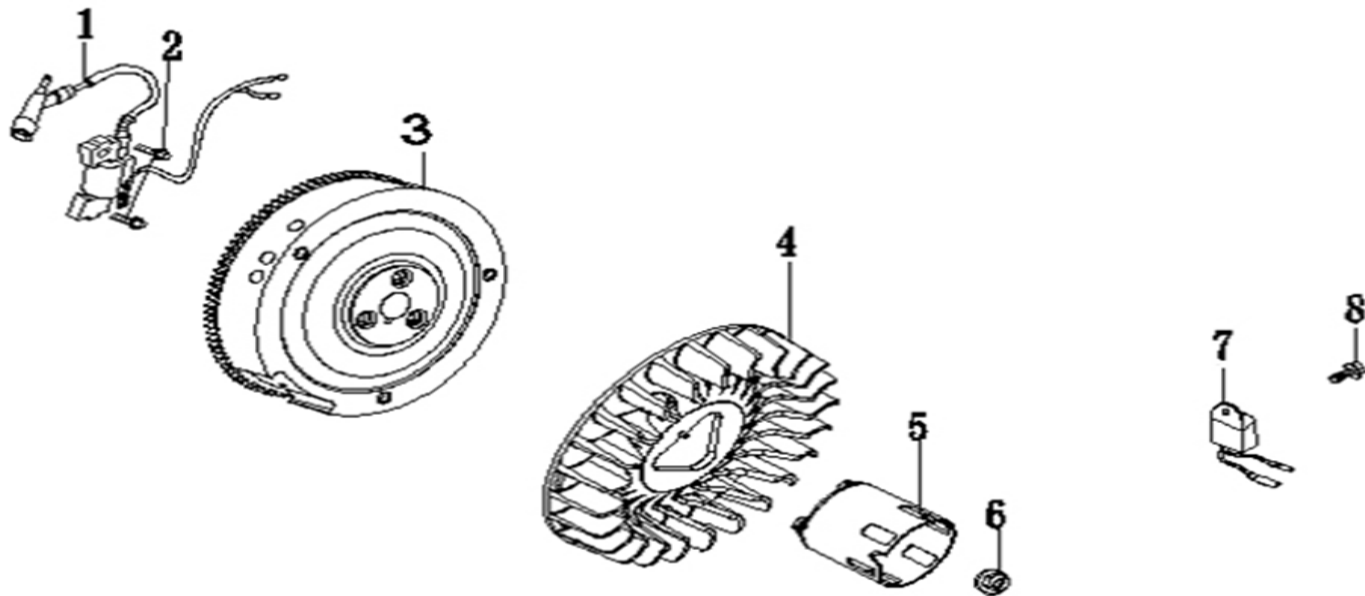

МАХОВИК

ПОЗИЦИИ	КОД	НАИМЕНОВАНИЕ	КОЛ-ВО
1	20028-00029-00	КАТУШКА ЗАЖИГАНИЯ	1
2	30101-00408-00	БОЛТ	2
3	20051-00020-00	МАХОВИК	1
4	33155-00042-00	КРЫЛЬЧАТКА	1
5	34022-00008-00	СТАКАН СТАРТЕРА	1
6	30125-00035-00	ГАЙКА	1
7	33246-00003-00	ДИОД	1
8	30101-00070-00	БОЛТ	1