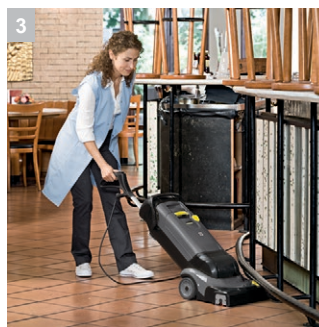

В ресторанах, магазинах и гостиницах, на кухнях или в санитарных помещениях: машина BR 30/4 C бережно и эффективно очистит любые твердые напольные покрытия небольшие по площади.

CMS
Furus Award 2009

1 Съемные резервуары

2 Высокоскоростная роликовая щетка

- Давление прижима щетки в десять раз выше, чем при ручной чистке.
- Роликовая щетка также чистит фактурные поверхности и стыки.

3 Немедленно высыхает

- Мягкие резиновые всасывающие балки удаляют влагу – при движении вперед и назад.
- Для интенсивной чистки, всасывание также можно отключить педалью.