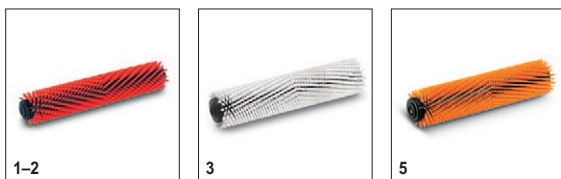

Аксессуары для BR 30/4 C Adv 1.783-213.0

		Номер для заказа	Жесткость/тип щетки	Длина	Цвет	Количество	Описание	
Цилиндрические щетки для машин BR								
Цилиндрическая щетка стандартная, красная	1	4.762-428.0	средняя	300 мм	красный	1 шт.		☒
Роликовая щетка красная BR 30/4	2	4.762-005.0	средняя	300 мм		1 шт.		☒
Цилиндрическая щетка, мягкая	3	4.762-452.0	мягкая	300 мм	белый	1 шт.		☐
Роликовая щетка синяя в сборе 300	4	4.762-499.0	мягкая	300 мм		1 шт.		☐
Цилиндрическая щетка, оранжевая, в сборе, 300 мм	5	4.762-484.0	профилированная	300 мм		1 шт.		☐

☒ Входит в комплект поставки. ☐ Доступные аксессуары.