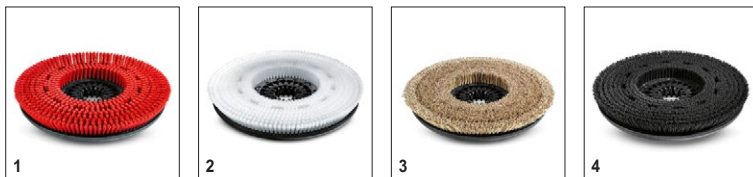

Аксессуары для B 150 R + D90 *RU 1.246-022.0

KÄRCHER

		Номер для заказа	Жесткость/тип щетки	Диаметр	Цвет	Количество	Цена	Описание	
Дисковые щетки для машин BD									
Дисковая щетка	1	4.905-003.0	средний	450 мм	красный	1 шт.		Дисковая щетка средней жесткости, красная, диаметром 450 мм. Для выполнения всех обычных уборочных работ, в т. ч. на чувствительных напольных покрытиях. Щетина из полипропилена, толщина 0,6 мм, длина 40 мм.	☒
	2	4.905-005.0	очень мягкий	450 мм	белый	1 шт.		Очень мягкая, для очистки чувствительных напольных покрытий и полировки.	☐
	3	4.905-004.0	мягкий	450 мм	натуральный	1 шт.		С щетиной из натуральных волокон, для химической чистки и полировки.	☐
	4	4.905-006.0	жесткий	450 мм	черный	1 шт.		Дисковая щетка, жесткая, черная, диаметром 450 мм. Для общей чистки и устранения стойких загрязнений (только с нечувствительных напольных покрытий). Щетина Tynex 180 Grit (абразивная), толщина 1 мм, длина 41 мм.	☐

■ Входит в комплект поставки. □ Доступные аксессуары.