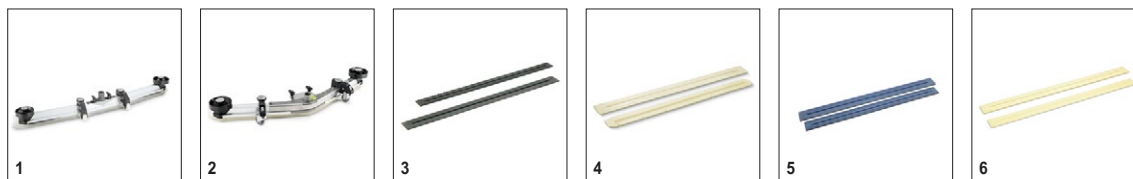

Аксессуары для B 150 R + D90 *RU 1.246-022.0

KÄRCHER

		Номер для заказа	Длина	Цвет	Количество	Цена	Описание	
Всасывающая балка в сборе								
Всасывающая балка	1	4.777-413.0	1060 мм	прозрачный	1 шт.			☒
	2	4.777-078.0	1200 мм	прозрачный	1 шт.			☐
Уплотнительные полосы для всасывающих балок								
Уплотнительные полосы	3	6.273-209.0	1080 мм	прозрачный	2 teilig			☒
	4	6.273-206.0	1080 мм	прозрачный	2 teilig			☐
	5	6.273-215.0	1080 мм	синий	2 teilig			☐
Уплотнительная полоса	6	6.273-293.0	1080 мм	прозрачный	2 teilig			☐
Набор резиновых губок рифленый маслястой	7	6.273-016.0	1334 мм	прозрачный	2 teilig			☐

■ Входит в комплект поставки. □ Доступные аксессуары.