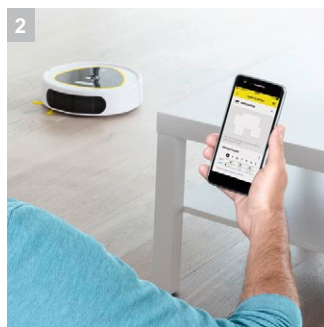

## RC 3 Premium

Интеллектуальный робот-пылесос RC 3 Premium с лазерной системой навигации и удобным управлением через мобильное приложение составляет карту уборки помещения и убирает ваш дом самостоятельно и основательно - в любое время.

### 2 Интеллектуальный продукт с привлекательными функциями

- Выбор различных вариантов времени уборки посредством функции таймера и удобного приложения.
- Информация о ходе выполнения уборки и положение робота-пылесоса на временной карте уборки.

### 3 Инновационная система датчиков

- Инфракрасные датчики и датчики перепада высоты защищают от падения со ступеней лестницы и столкновения с препятствиями в помещении.
- Робот-пылесос RC 3 Premium заранее распознает препятствия, мягко притормаживает перед ним и легко обходит.

## RC 3 Premium

- Интеллектуальная лазерная система навигации для автономной уборки
- Тщательный сбор мусора благодаря двойной системе щеток
- Удобное управление приложением