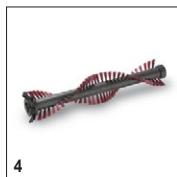

4

		Номер для заказа	Количество	Номин. диаметр	Длина	Ширина	Цена	Описание	
Аккумуляторы и зарядные устройства									
Аккумулятор заменитель Li-Ion	1	6.654-328.0	1 шт.					Сменный аккумулятор с литий-ионными элементами (7,2 В / 2,6 Ач) отличается увеличенным временем работы и может заряжаться быстрозарядными устройствами, рассчитанными на установку одного или четырех аккумуляторов.	■
Универсальное быстрозарядное устройство	2	6.654-190.0	1 шт.					Универсальное быстрозарядное устройство для 1 аккумулятора. Время заряда аккумулятора 1 ч.	□
Цилиндрические щетки для электровеника									
Цилиндрическая щётка	3	4.762-400.0	1 шт.					Черная (стандартная).	■
Роликов.щетка красн.упаков. HXRД,EB 30/1	4	4.762-401.0	1 шт.					Красная (мягкая), для твердых поверхностей.	□

■ Входит в комплект поставки. □ Доступные аксессуары.