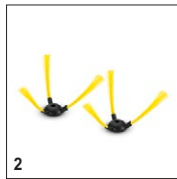

■ Входит в комплект поставки.

RC 3 1.198-203.0

		Номер для заказа	Количество				Цена	Описание	
Фильтр									
Фильтр набор (RC3)	1	2.863-279.0	2 шт.						■
Щетки									
Боковые щетки набор (RC3)	2	2.863-278.0	2 шт.						□